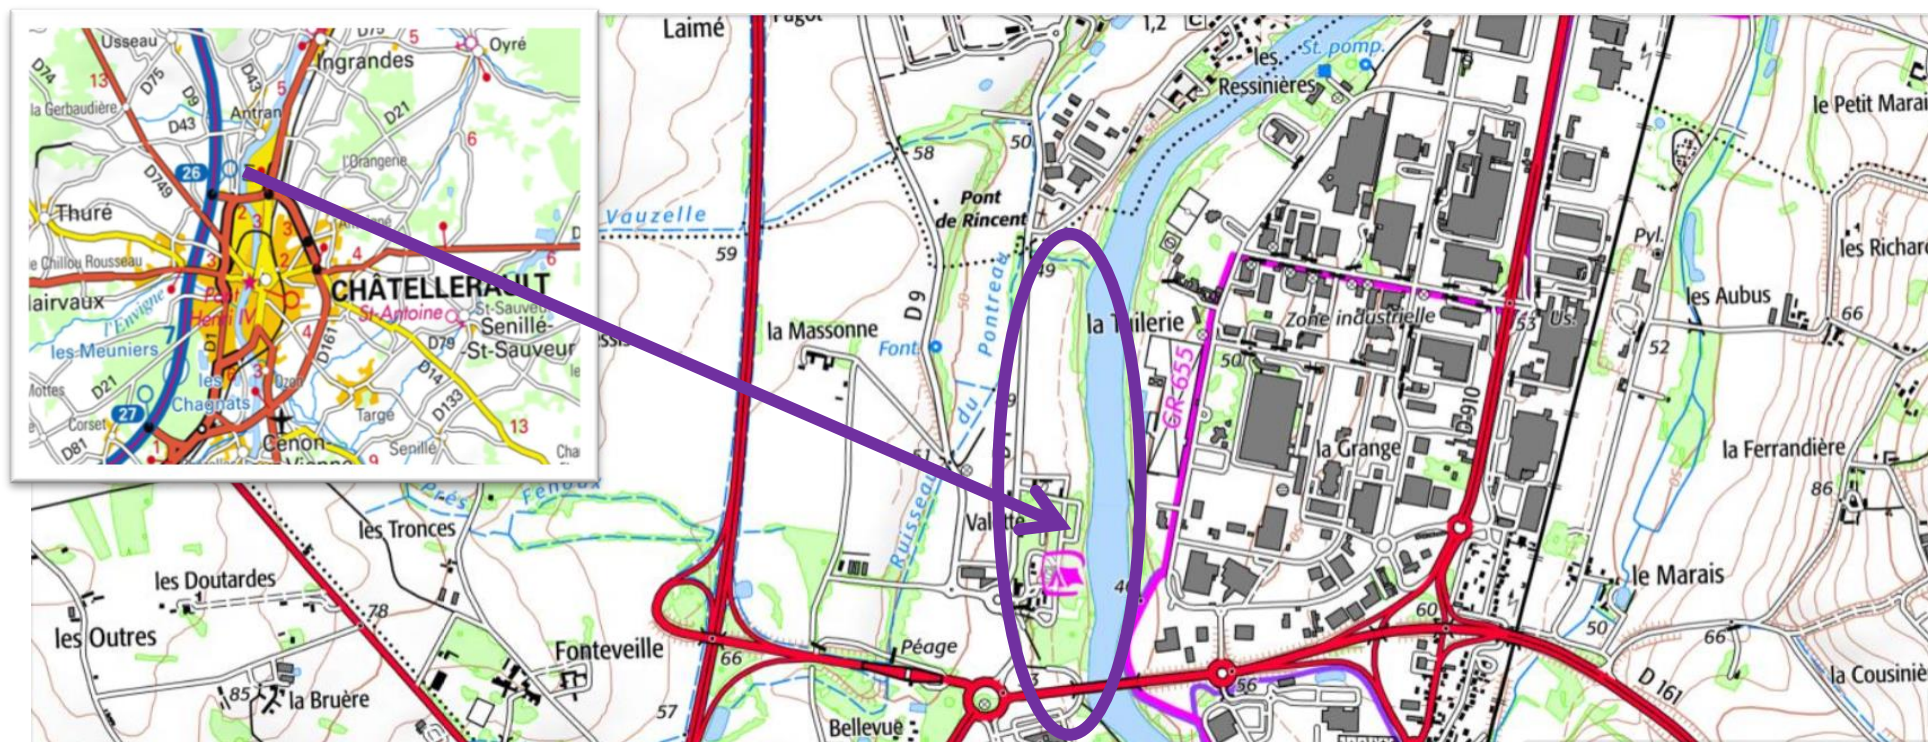

**DOSSIER D'ENQUÊTE PRÉALABLE À
LA DÉCLARATION D'UTILITÉ PUBLIQUE**

**Pièce C
PLAN DE SITUATION**

Cette pièce vise à localiser le projet dans le département de la Vienne et plus particulièrement sur la commune de Châtellerault.

Plan : 1/12 000èmes